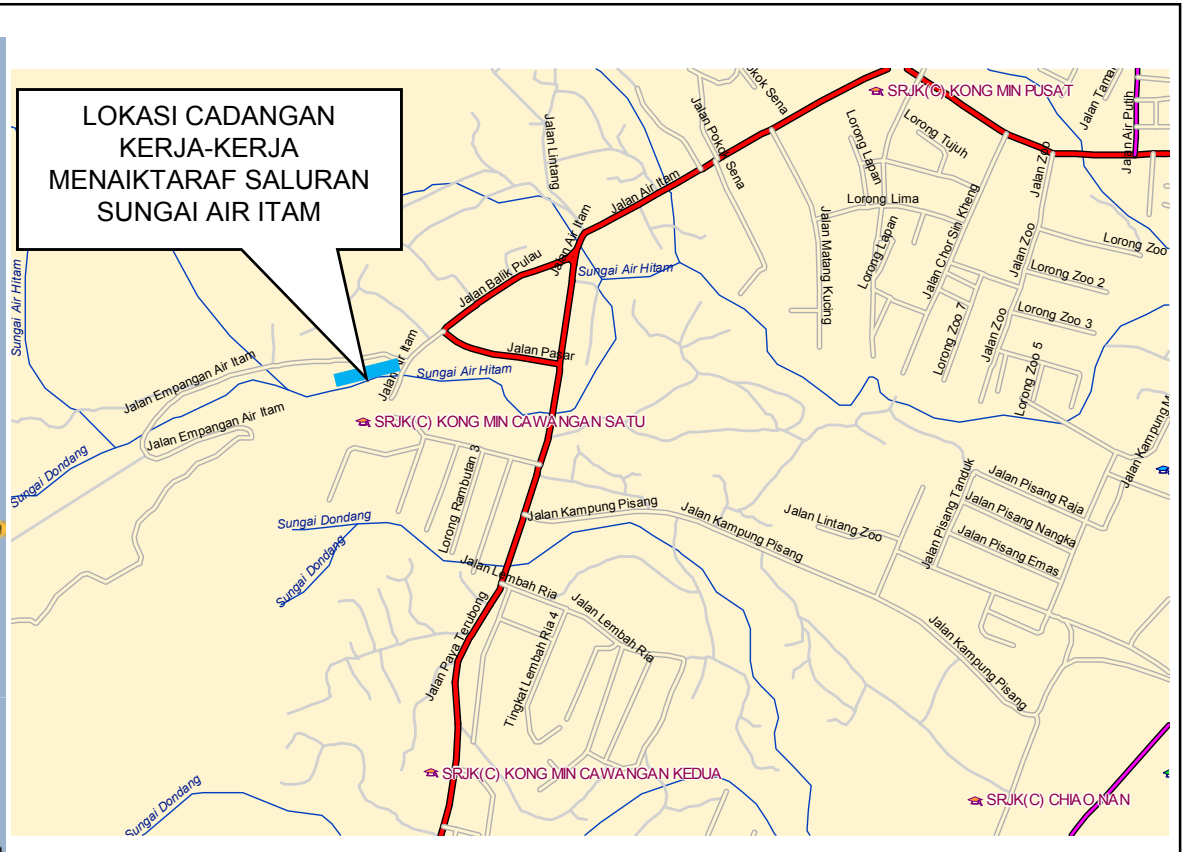

PELAN KUNCI

PELAN LOKASI

PELAN KUNCI & PELAN KUNCI

KERJA-KERJA MENAIKTARAF SALURAN SUNGAI AIR ITAM, DAERAH TIMUR LAUT, PULAU PINANG  
 No. Sebutharga: JPS/ N / SH / DTL / D / 26 / 2010

Jurutera Daerah  
 Daerah Timur Laut  
 Jabatan Pengairan dan Saliran  
 Tingkat 29, KOMTAR  
 Pulau Pinang